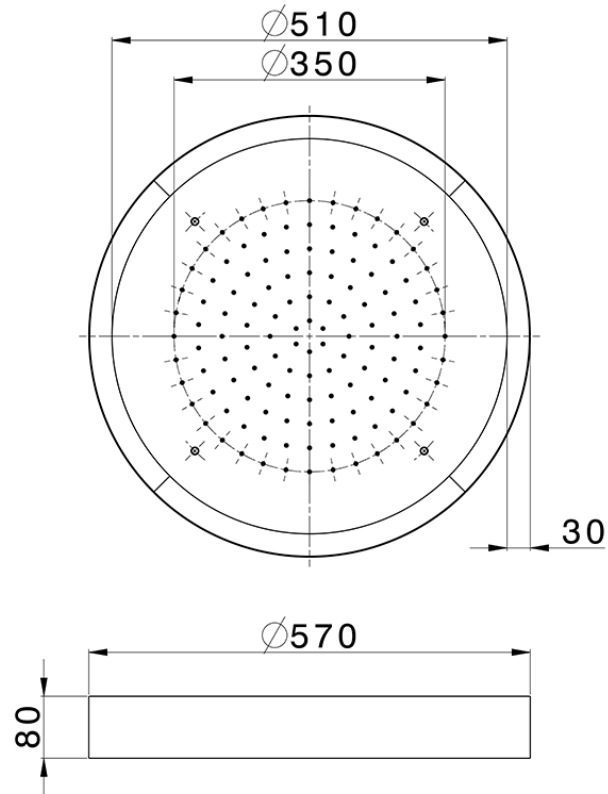

Soffione a soffitto con cromoterapia Ø 570 mm ZEN_ZS1C0145

ZS1C0145

<https://www.huberitalia.com/soffione-a-soffitto-con-cromoterapia-o-570-mm-zen-zs1c0145>

2024-12-22