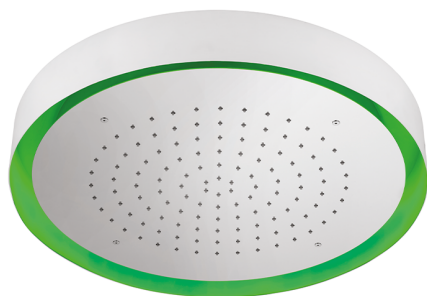

## Soffione a soffitto con cromoterapia Ø 570 mm ZEN\_ZS1C0145

MODELLO **ZS1C0145**

Soffione a soffitto con cromoterapia Ø 570 mm, con carter esterno bianco, funzioni pioggia, cromoterapia, con pulsantiera ad incasso, acciaio inox AISI 304

### FINITURE DISPONIBILI

-  **40** 40 Nero Opaco
-  **4Q** 4Q Bianco Opaco
-  **D1** D1 Inox Spazzolato
-  **D2** D2 Inox Lucido