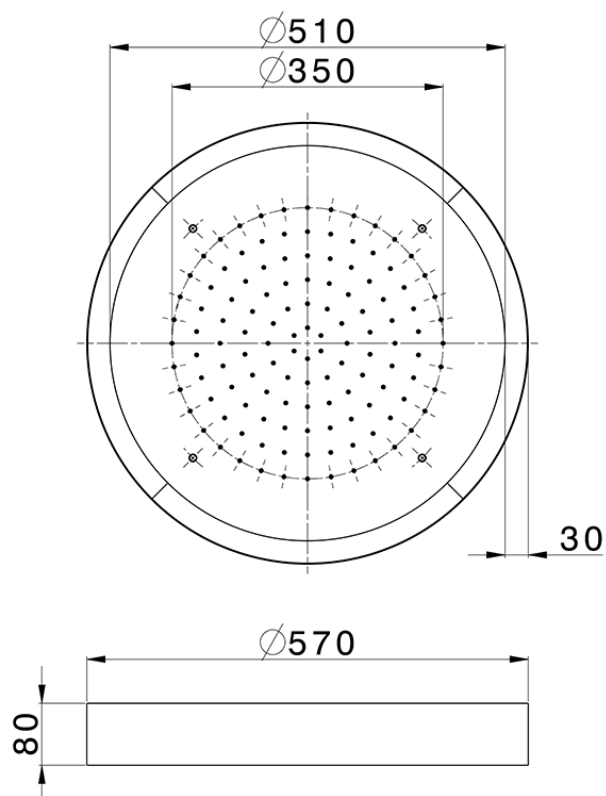

## Soffione a soffitto con cromoterapia Ø 570 mm ZEN\_ZS1C0145

ZS1C0145

<https://www.huberitalia.com/soffione-a-soffitto-con-cromoterapia-o-570-mm-zen-zs1c0145>

2024-12-22