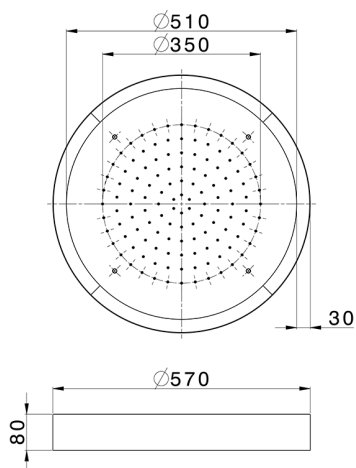

Soffione a soffitto con cromoterapia Ø 570 mm ZEN_ZS1C0145

MODELLO **ZS1C0145**

Soffione a soffitto con cromoterapia Ø 570 mm, con carter esterno bianco, funzioni pioggia, cromoterapia, con pulsantiera ad incasso, acciaio inox AISI 304