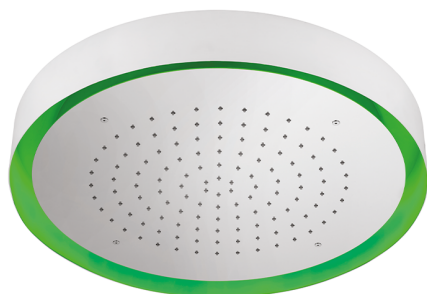

Soffione a soffitto con cromoterapia Ø 570 mm ZEN_ZS1C0145

MODELLO **ZS1C0145**

Soffione a soffitto con cromoterapia Ø 570 mm, con carter esterno bianco, funzioni pioggia, cromoterapia, con pulsantiera ad incasso, acciaio inox AISI 304

FINITURE DISPONIBILI

-  **40** 40 Nero Opaco
-  **4Q** 4Q Bianco Opaco
-  **D1** D1 Inox Spazzolato
-  **D2** D2 Inox Lucido

CARATTERISTICHE

2024-12-04