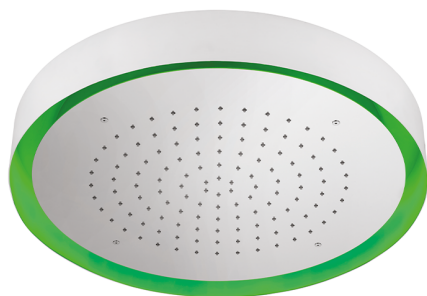

Soffione a soffitto con cromoterapia Ø 570 mm ZEN_ZS1C0145

MODELLO **ZS1C0145**

Soffione a soffitto con cromoterapia Ø 570 mm, con carter esterno bianco, funzioni pioggia, cromoterapia, con pulsantiera ad incasso, acciaio inox AISI 304

FINITURE DISPONIBILI

40 40 Nero Opaco

4Q 4Q Bianco Opaco

D1 D1 Inox Spazzolato

D2 D2 Inox Lucido

CARATTERISTICHE

2025-01-21