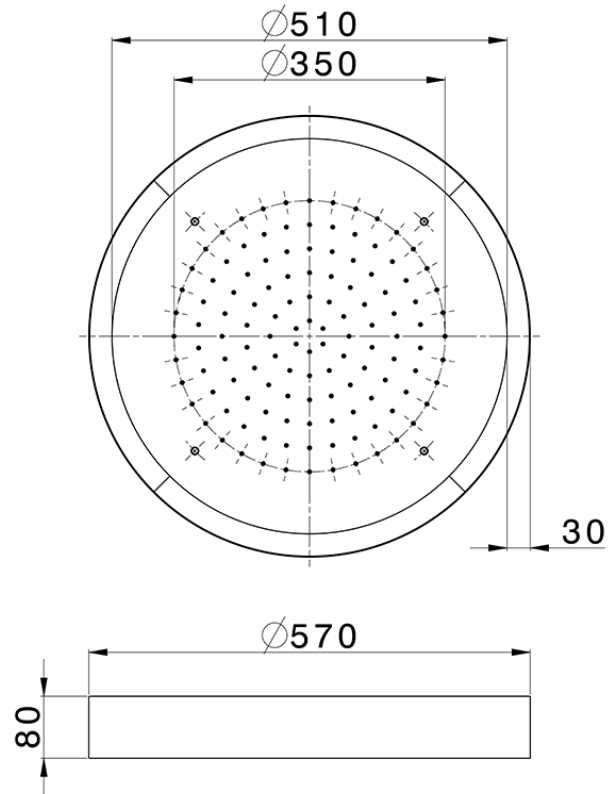

Soffione a soffitto con cromoterapia Ø 570 mm ZEN_ZS1C0145

ZS1C0145

<https://huberitalia.com/soffione-a-soffitto-con-cromoterapia-o-570-mm-zen-zs1c0145>

2024-12-04