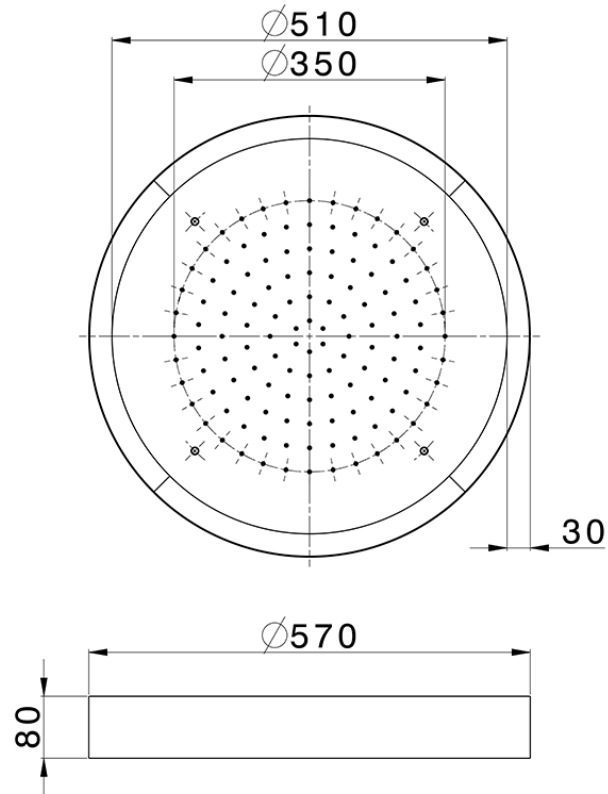

Soffione a soffitto con cromoterapia Ø 570 mm ZEN_ZS1C0145

ZS1C0145

<https://www.huberitalia.com/soffione-a-soffitto-con-cromoterapia-o-570-mm-zen-zs1c0145>

2025-01-21