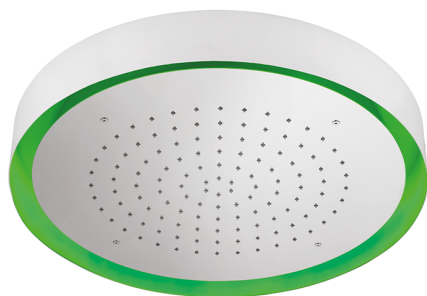

Soffione a soffitto con cromoterapia Ø 570 mm ZEN_ZS1C0145

MODELLO **ZS1C0145**

Soffione a soffitto con cromoterapia Ø 570 mm, con carter esterno bianco, funzioni pioggia, cromoterapia, con pulsantiera ad incasso, acciaio inox AISI 304

FINITURE DISPONIBILI

40 40 Nero Opaco

4Q 4Q Bianco Opaco

D1 D1 Inox Spazzolato

D2 D2 Inox Lucido

CARATTERISTICHE

2024-12-22