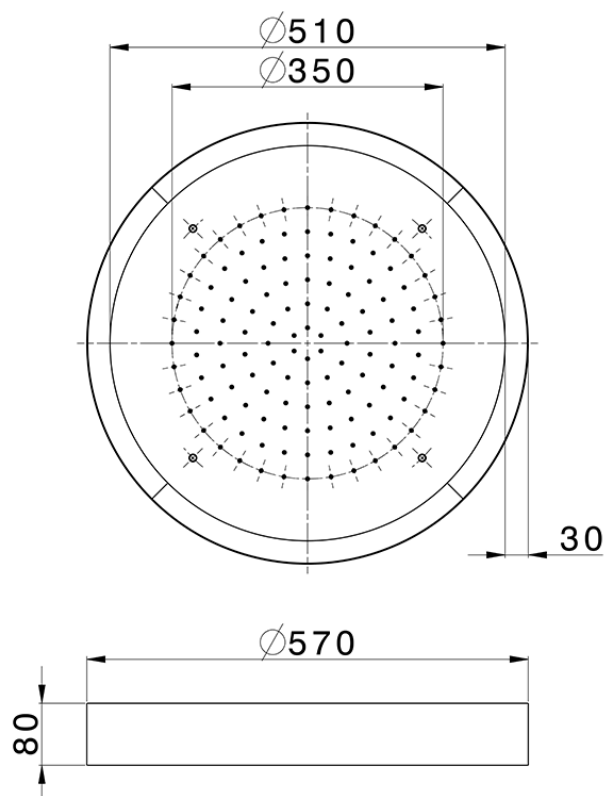

Soffione a soffitto con cromoterapia Ø 570 mm ZEN_ZS1C0145

ZS1C0145

<https://www.huberitalia.com/soffione-a-soffitto-con-cromoterapia-o-570-mm-zen-zs1c0145>

2024-12-22