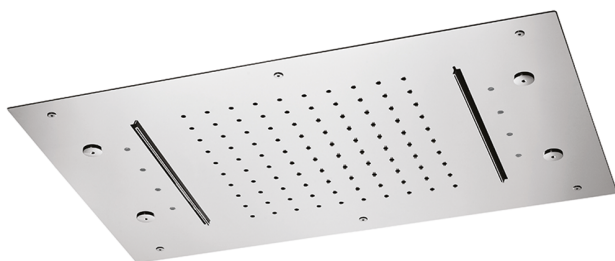

Soffione a soffitto 600x400 mm ZEN_ZS1C0375

MODELLO **ZS1C0375**

Soffione a soffitto 600x400 mm, funzioni pioggia, nebulizzazione, funzione 2 cascate, cromoterapia, con comando ad incasso incluso, acciaio inox AISI 304

FINITURE DISPONIBILI

40 40 Nero Opaco

4Q 4Q Bianco Opaco

D1 D1 Inox Spazzolato

D2 D2 Inox Lucido

CARATTERISTICHE

2024-11-21