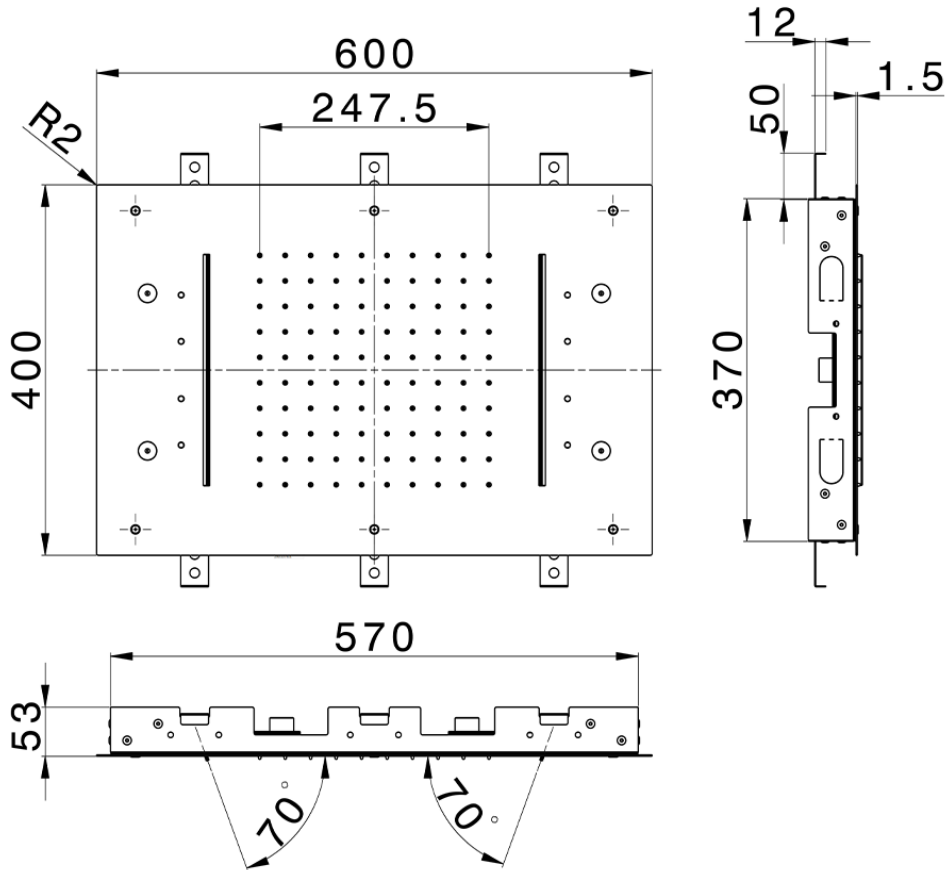

Soffione a soffitto 600x400 mm ZEN\_ZS1C0375

ZS1C0375

<https://huberitalia.com/soffione-a-soffitto-600x400-mm-zen-zs1c0375>

2024-11-21