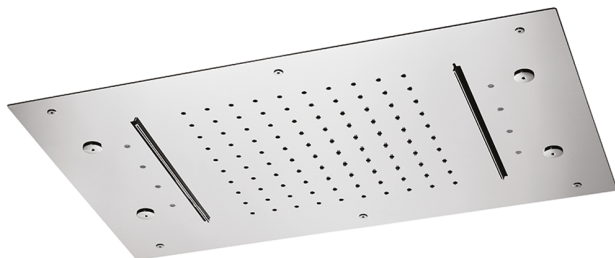

Soffione a soffitto 600x400 mm ZEN_ZS1C0375

MODELLO **ZS1C0375**

Soffione a soffitto 600x400 mm, funzioni pioggia, nebulizzazione, funzione 2 cascate, cromoterapia, con comando ad incasso incluso, acciaio inox AISI 304

FINITURE DISPONIBILI

40 40 Nero Opaco

4Q 4Q Bianco Opaco

D1 D1 Inox Spazzolato

D2 D2 Inox Lucido

CARATTERISTICHE

2024-11-21