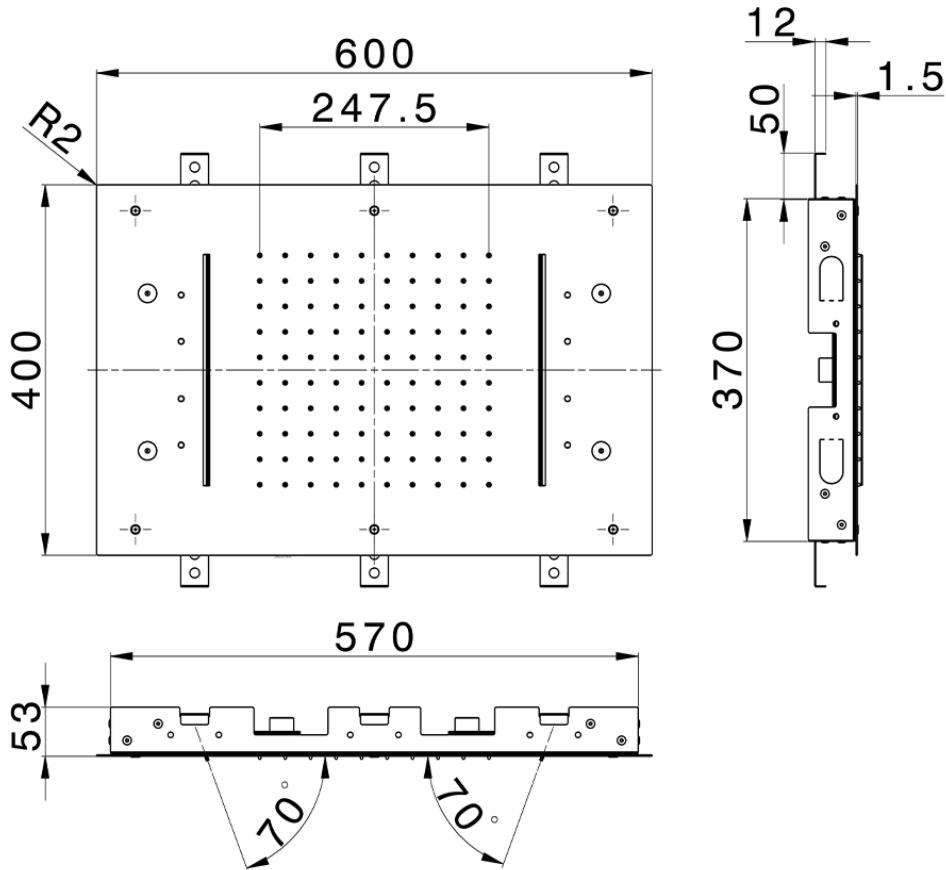

Soffione a soffitto 600x400 mm ZEN_ZS1C0375

ZS1C0375

<https://huberitalia.com/soffione-a-soffitto-600x400-mm-zen-zs1c0375>

2024-11-21