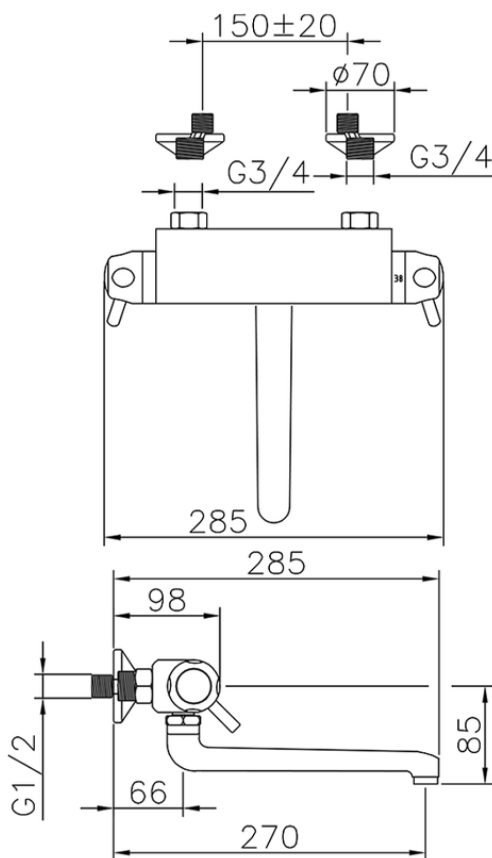

Miscelatore termostatico lavello a parete COLLETTIVITÀ_CPT70010

CPT70010

<https://huberitalia.com/miscelatore-termostatico-lavello-a-parete-collettivita-cpt70010>

2024-11-21