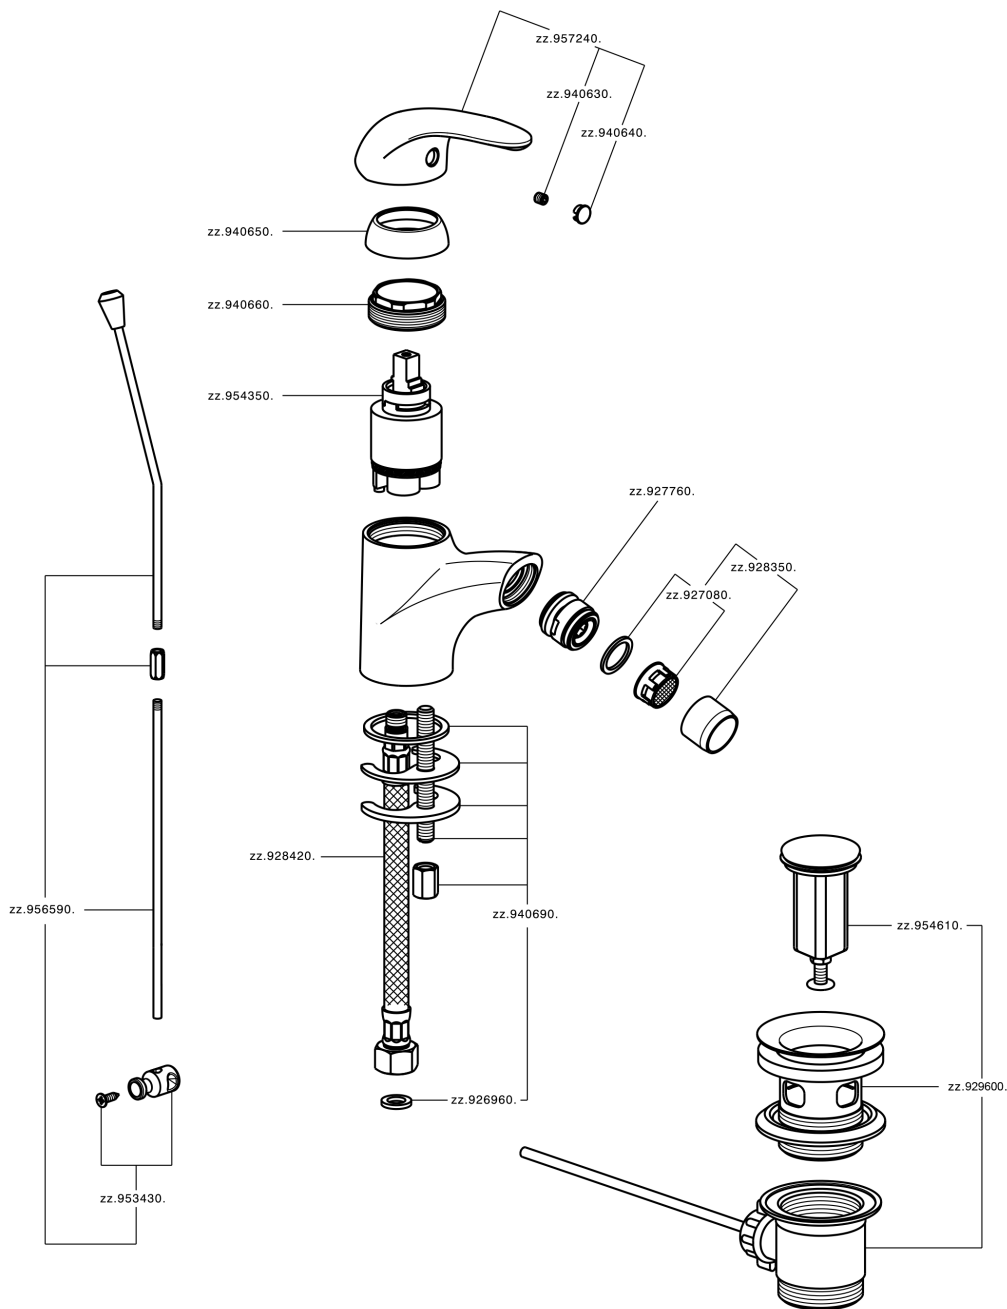

## Miscelatore monocomando bidet NORMA\_NM000550

NM000550

<https://www.huberitalia.com/miscelatore-monocomando-bidet-norma-nm000550>

2025-02-23