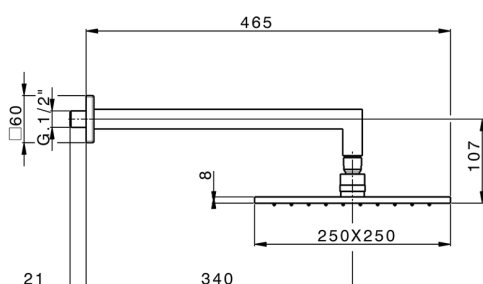

Braccio doccia con soffione SHOWER_SS013660

MODELLO **SS013660**

Braccio doccia con soffione, soffione quadro 250x250 mm in OTTONE, braccio doccia L.340 mm

FINITURE DISPONIBILI

- **21** 21 Cromo
- **2B** 2B Nichel Lucido
- **2F** 2F Nichel Spazzolato
- **2Q** 2Q Black Titanium
- **40** 40 Nero Opaco
- **4Q** 4Q Bianco Opaco

CARATTERISTICHE

2024-11-21