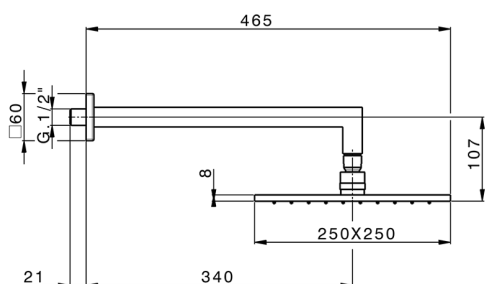

Braccio doccia con soffione SHOWER_SS013660

MODELLO **SS013660**

Braccio doccia con soffione, soffione quadro 250x250 mm in OTTONE, braccio doccia L.340 mm

FINITURE DISPONIBILI

- **21** 21 Cromo
- **2B** 2B Nichel Lucido
- **2F** 2F Nichel Spazzolato
- **2Q** 2Q Black Titanium
- **40** 40 Nero Opaco
- **4Q** 4Q Bianco Opaco

CARATTERISTICHE

2024-11-21