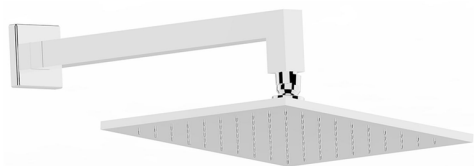

Braccio doccia con soffione SHOWER_SS013660

MODELLO **SS013660**

Braccio doccia con soffione, soffione quadro 250x250 mm in OTTONE, braccio doccia L.340 mm

FINITURE DISPONIBILI

- **21** 21 Cromo
- **2B** 2B Nichel Lucido
- **2F** 2F Nichel Spazzolato
- **2Q** 2Q Black Titanium
- **40** 40 Nero Opaco
- **4Q** 4Q Bianco Opaco

CARATTERISTICHE

2024-11-21