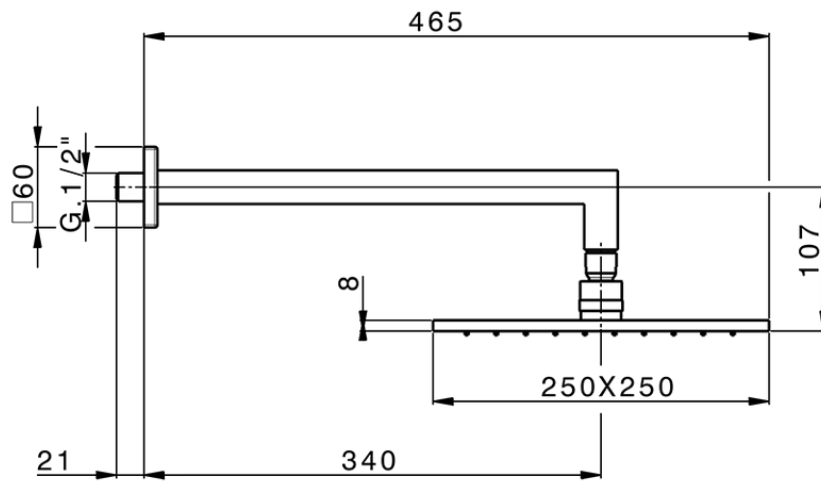

Braccio doccia con soffione SHOWER_SS013660

SS013660

<https://huberitalia.com/braccio-doccia-con-soffione-shower-ss013660>

2024-11-23