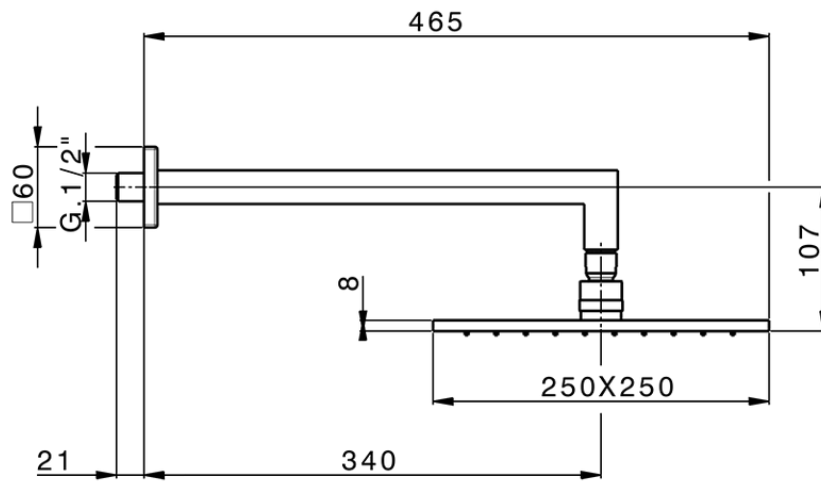

Braccio doccia con soffione SHOWER_SS013660

SS013660

<https://huberitalia.com/braccio-doccia-con-soffione-shower-ss013660>

2024-11-24