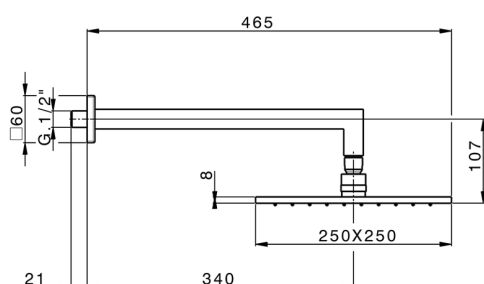

Braccio doccia con soffione SHOWER_SS013660

MODELLO **SS013660**

Braccio doccia con soffione, soffione quadro 250x250 mm in OTTONE, braccio doccia L.340 mm

FINITURE DISPONIBILI

- **21** 21 Cromo
- **2B** 2B Nichel Lucido
- **2F** 2F Nichel Spazzolato
- **2Q** 2Q Black Titanium
- **40** 40 Nero Opaco
- **4Q** 4Q Bianco Opaco

CARATTERISTICHE

2024-11-21