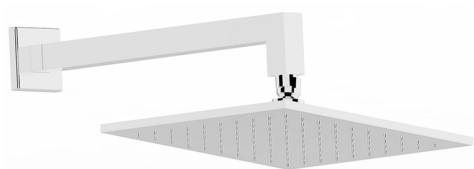

Braccio doccia con soffione SHOWER_SS013660

MODELLO **SS013660**

Braccio doccia con soffione, soffione quadro 250x250 mm in OTTONE, braccio doccia L.340 mm

FINITURE DISPONIBILI

- **21** 21 Cromo
- **2B** 2B Nichel Lucido
- **2F** 2F Nichel Spazzolato
- **2Q** 2Q Black Titanium
- **40** 40 Nero Opaco
- **4Q** 4Q Bianco Opaco

CARATTERISTICHE

2024-11-21