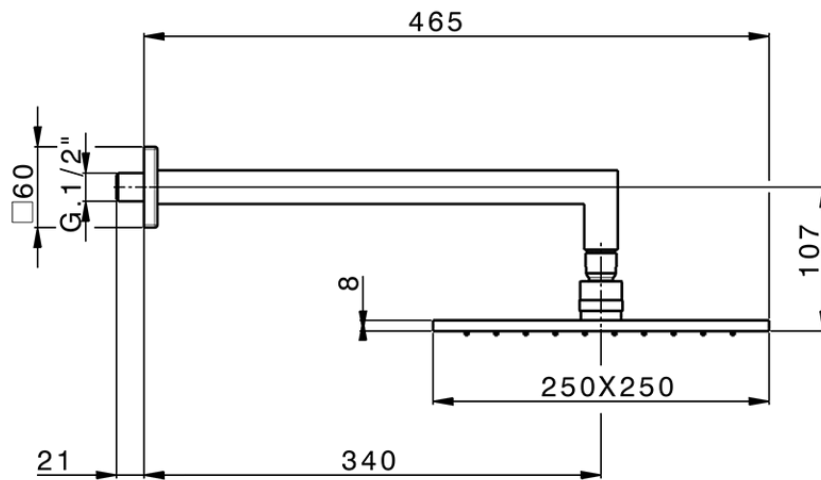

## Braccio doccia con soffione SHOWER\_SS013660

SS013660

<https://huberitalia.com/braccio-doccia-con-soffione-shower-ss013660>

2024-11-21