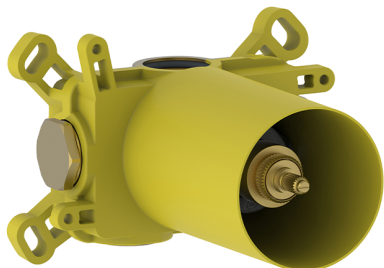

## Parte incasso termostatico INCASSO\_ZB0G1000

MODELLO **ZB0G1000**

Parte incasso termostatico, senza rubinetto d'arresto, con scatola di protezione, abbinare a parte esterna Thermo, senza parte esterna

FINITURE DISPONIBILI

CARATTERISTICHE

Ricambio Cartuccia **22.04A.AR - ZZ97279004**

**Cartuccia Termostatica Argo 2 (filtro lungo)**

Incasso **1**

### Termostatico

Il Termostatico Huber è il tuo personale gestore dell'acqua che ti aiuta a gestire e controllare acqua ed energia senza sprechi.

2024-12-22