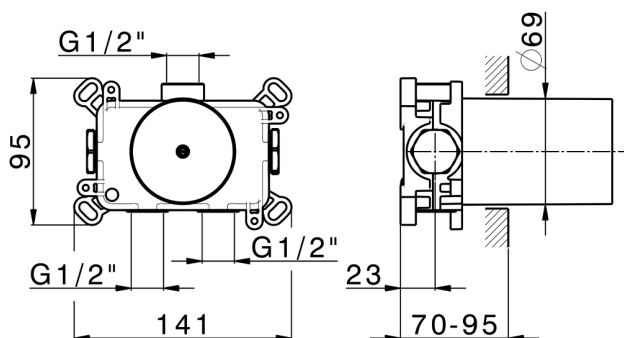

## Parte incasso termostatico INCASSO\_ZB0G1000

MODELLO **ZB0G1000**

Parte incasso termostatico, senza rubinetto d'arresto, con scatola di protezione, abbinare a parte esterna Thermo, senza parte esterna

FINITURE DISPONIBILI

CARATTERISTICHE

Ricambio Cartuccia **22.04A.AR - ZZ97279004**

**Cartuccia Termostatica Argo 2 (filtro lungo)**

Incasso **1**