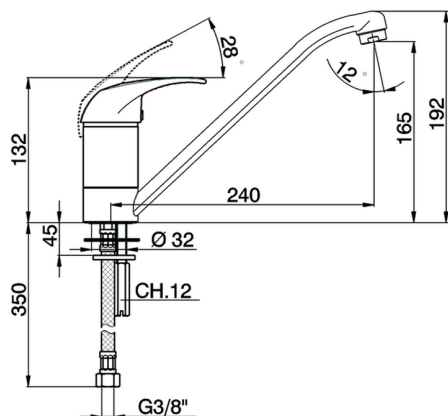

Miscelatore monocomando lavello KITCHEN_PE000580

MODELLO **PE000580**

Miscelatore monocomando lavello, bocca girevole, flex inox G.3/8"

FINITURE DISPONIBILI

21 21 Cromo

CARATTERISTICHE

Ricambio Cartuccia **ZZ92909000**

Cartuccia Monocomando 43 mm

2025-02-22