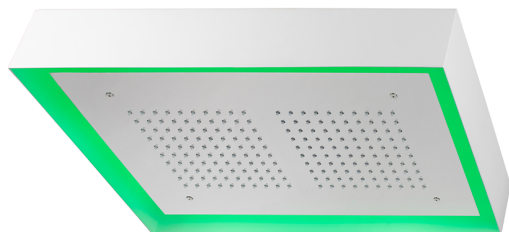

Soffione a soffitto con cromoterapia 570x370 mm ZEN_ZS1C0215

MODELLO **ZS1C0215**

Soffione a soffitto con cromoterapia 570x370 mm, con carter esterno bianco, funzioni pioggia, cromoterapia, con pulsantiera ad incasso, acciaio inox AISI 304

FINITURE DISPONIBILI

40 40 Nero Opaco

4Q 4Q Bianco Opaco

D1 D1 Inox Spazzolato

D2 D2 Inox Lucido

CARATTERISTICHE

2025-02-23