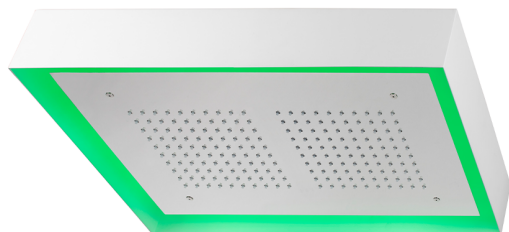

## Soffione a soffitto con cromoterapia 570x370 mm ZEN\_ZS1C0215

MODELLO **ZS1C0215**

Soffione a soffitto con cromoterapia 570x370 mm, con carter esterno bianco, funzioni pioggia, cromoterapia, con pulsantiera ad incasso, acciaio inox AISI 304

### FINITURE DISPONIBILI

**40** 40 Nero Opaco

**4Q** 4Q Bianco Opaco

**D1** D1 Inox Spazzolato

**D2** D2 Inox Lucido