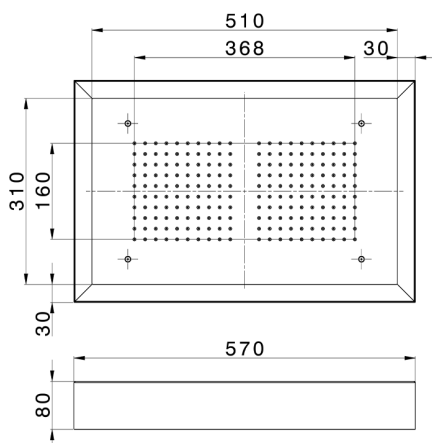

## Soffione a soffitto con cromoterapia 570x370 mm ZEN\_ZS1C0215

MODELLO **ZS1C0215**

Soffione a soffitto con cromoterapia 570x370 mm, con carter esterno bianco, funzioni pioggia, cromoterapia, con pulsantiera ad incasso, acciaio inox AISI 304