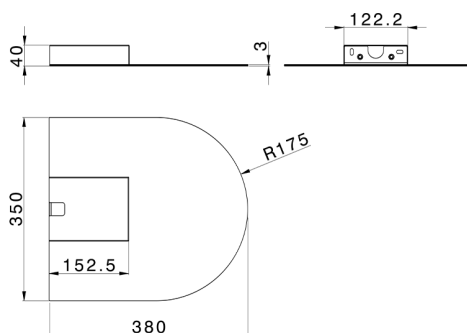

Cascata a muro ultrasottile curva ZEN_ZS129010

MODELLO **ZS129010**

Cascata a muro ultrasottile curva, acciaio inox AISI 304

FINITURE DISPONIBILI

-  **40** 40 Nero Opaco
-  **4Q** 4Q Bianco Opaco
-  **D1** D1 Inox Spazzolato
-  **D2** D2 Inox Lucido