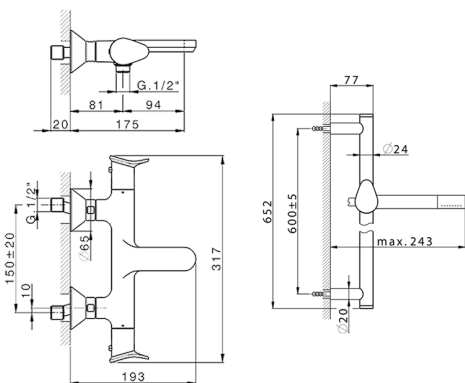

## Miscelatore termostatico vasca con saliscendi HARLOCK\_HCS21010

MODELLO **HCS21010**

Miscelatore termostatico vasca con saliscendi, asta saliscendi 60 cm con supporto scorrevole, doccia monogetto minimale D.24mm in Ottone, flessibile liscio SUPREME 150 cm

**Cartuccia Termostatica TMX 25**

**Termostatico**

Il Termostatico Huber è il tuo personale gestore dell'acqua che ti aiuta a gestire e controllare acqua ed energia senza sprechi.

**DeviaStop**

La tecnologia Devia Stop di Huber consente con un semplice movimento rotativo di gestire la portata dell'acqua e di scegliere la modalità d'erogazione (soffione, doccia a mano).