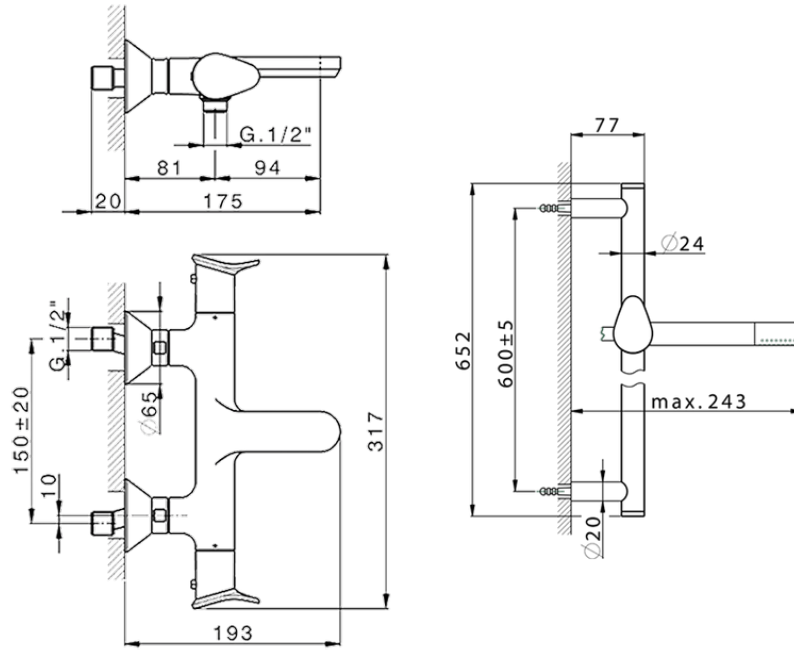

Miscelatore termostatico vasca con saliscendi HARLOCK_HCS21010

HCS21010

<https://www.huberitalia.com/miscelatore-termostatico-vasca-con-saliscendi-harlock-hcs21010>

2025-02-23