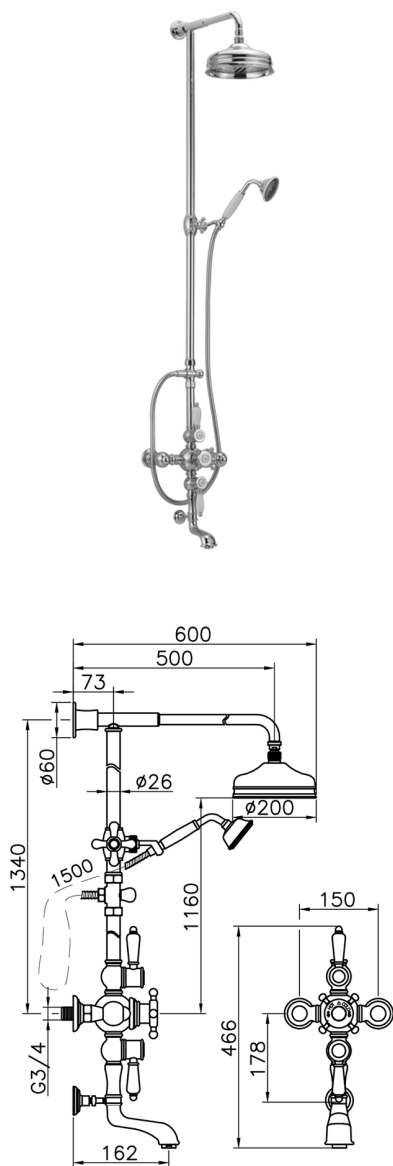

Colonna vasca termostatica 3 funzioni COLUMNS_592.VN21H.

MODELLO **592.VN21H.**

Colonna vasca termostatica 3 funzioni,deviatore 2 uscite,colonna fissa,2 rubinetti d'arresto,supporto doccetta scorrevole,doccetta monogetto Classica D.78 mm in Ottone,soffione tondo D.200 mm in Ottone,flex Ottone 150 cm

FINITURE DISPONIBILI

- **AC** AC Nichel Satinato Spazzolato
- **AG** AG Oro Antico
- **BA** BA Vecchio Bronzo
- **CR** CR Cromo

CARATTERISTICHE

Ricambio Cartuccia **24.04A.PP**

Cartuccia Termostatica Plus P 8X20

Termostatico

Il Termostatico Huber è il tuo personale gestore dell'acqua che ti aiuta a gestire e controllare acqua ed energia senza sprechi.

2024-12-22