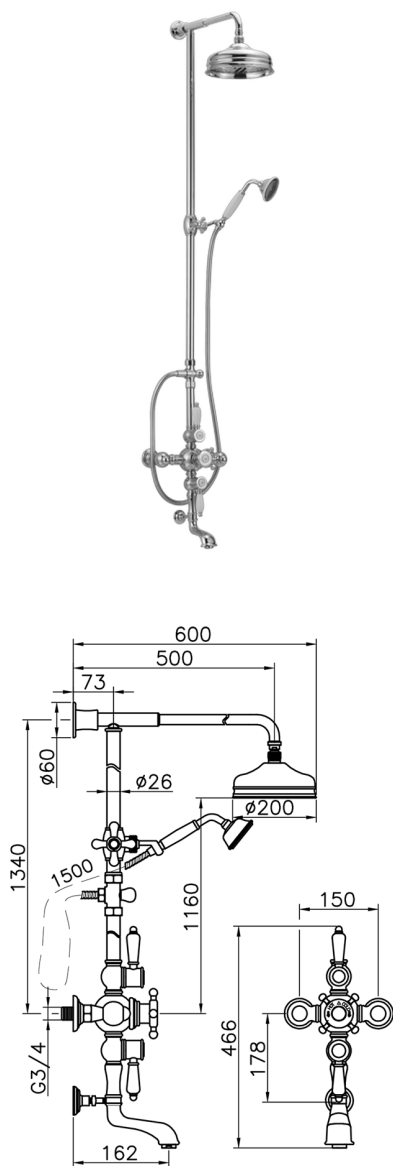

## Colonna vasca termostatica 3 funzioni COLUMNS\_592.VN21H.

MODELLO **592.VN21H.**

Colonna vasca termostatica 3 funzioni,deviatore 2 uscite,colonna fissa,2 rubinetti d'arresto,supporto doccetta scorrevole,doccetta monogetto Classica D.78 mm in Ottone,soffione tondo D.200 mm in Ottone,flex Ottone 150 cm

### FINITURE DISPONIBILI

-  **AC** AC Nichel Satinato Spazzolato
-  **AG** AG Oro Antico
-  **BA** BA Vecchio Bronzo
-  **CR** CR Cromo

### CARATTERISTICHE

Ricambio Cartuccia **24.04A.PP**

**Cartuccia Termostatica Plus P 8X20**