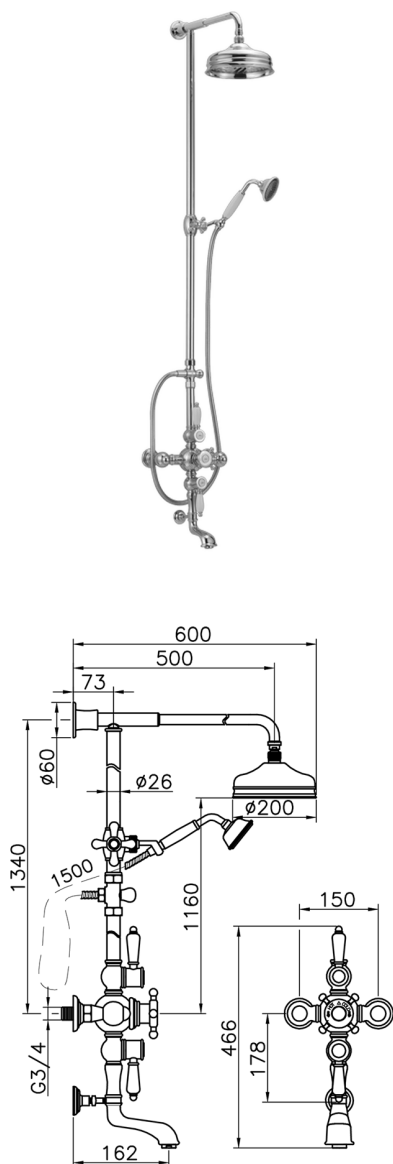

## Colonna vasca termostatica 3 funzioni COLUMNS\_592.VN21H.

MODELLO **592.VN21H.**

Colonna vasca termostatica 3 funzioni,deviatore 2 uscite,colonna fissa,2 rubinetti d'arresto,supporto doccetta scorrevole,doccetta monogetto Classica D.78 mm in Ottone,soffione tondo D.200 mm in Ottone,flex Ottone 150 cm

### FINITURE DISPONIBILI

-  **AC** AC Nichel Satinato Spazzolato
-  **AG** AG Oro Antico
-  **BA** BA Vecchio Bronzo
-  **CR** CR Cromo

### CARATTERISTICHE

Ricambio Cartuccia **24.04A.PP**

**Cartuccia Termostatica Plus P 8X20**