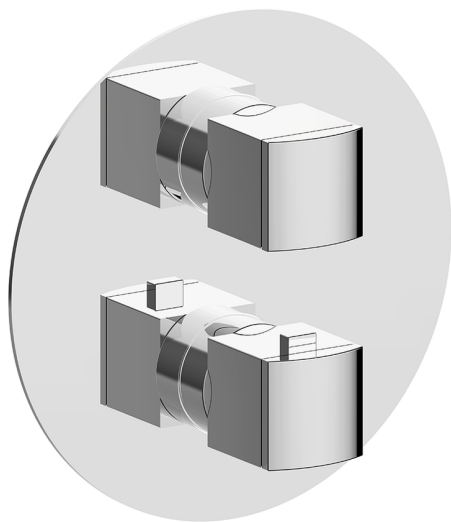

Completo Termostatico per One-Box ONE BOX_DD0BT030

MODELLO **DD0BT030**

Completo Termostatico per One-Box, con devia stop 1-2-3 uscite, profondità minima di installazione 67 mm, senza parte incasso, per art. ZB00B030-ZB00B031

FINITURE DISPONIBILI

-  **21** 21 Cromo
-  **2F** 2F Nichel Spazzolato
-  **40** 40 Nero Opaco
-  **4Q** 4Q Bianco Opaco

CARATTERISTICHE

Ricambio Cartuccia **24.04A.PP**
Cartuccia Termostatica Plus P 8X20
 Installazione **Incasso**
 Parti Incasso necessarie **ZB00B031**
ZB00B030

DeviaStop

La tecnologia Devia Stop di Huber consente con un semplice movimento rotativo di gestire la portata dell'acqua e di scegliere la modalità d'erogazione (soffione, doccia a mano).

Termostatico

Il Termostatico Huber è il tuo personale gestore dell'acqua che ti aiuta a gestire e controllare acqua ed energia senza sprechi.

One-Box Universale per incasso, per termostatico o monocomando 1 o 2 o 3 uscite, senza parte esterna, con silenziosi, con guarnizione per sigillatura

FINITURE DISPONIBILI

 **04** 04 Senza Finitura

CARATTERISTICHE