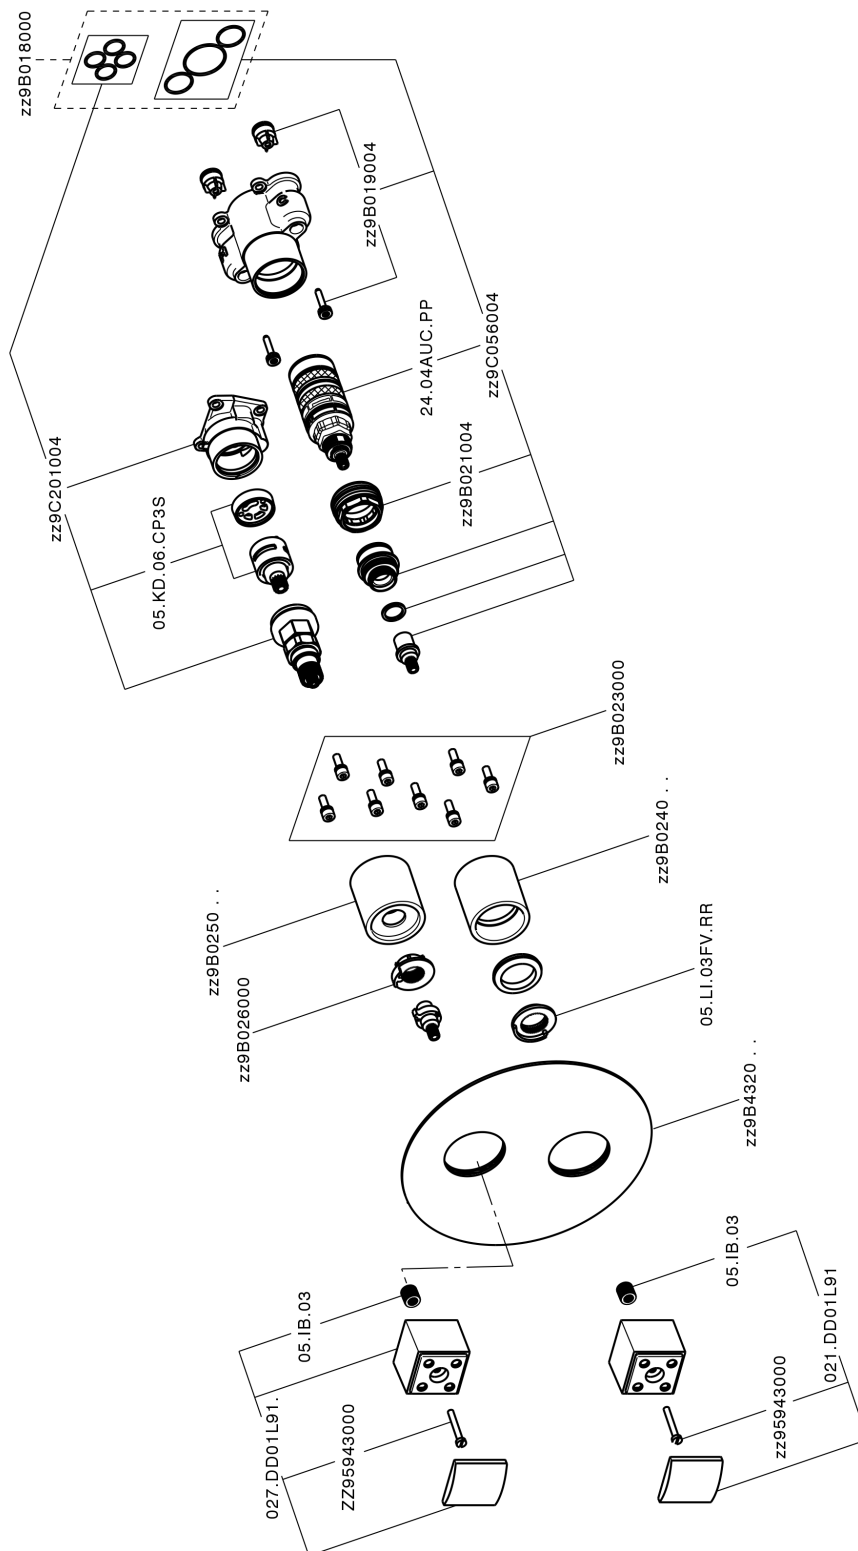

Completo Termostatico per One-Box ONE BOX_DD0BT030

DD0BT030

<https://www.huberitalia.com/completo-termostatico-per-one-box-one-box-dd0bt030>