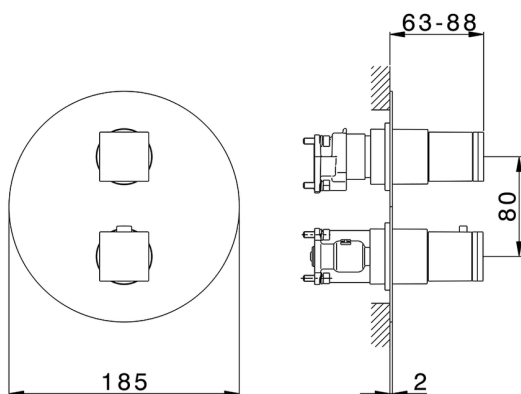

Completo Termostatico per One-Box ONE BOX_DD0BT030

MODELLO **DD0BT030**

Completo Termostatico per One-Box, con devia stop 1-2-3 uscite, profondità minima di installazione 67 mm, senza parte incasso, per art. ZB00B030-ZB00B031

FINITURE DISPONIBILI

-  **21** 21 Cromo
-  **2F** 2F Nichel Spazzolato
-  **40** 40 Nero Opaco
-  **4Q** 4Q Bianco Opaco

CARATTERISTICHE

Ricambio Cartuccia **24.04A.PP**
Cartuccia Termostatica Plus P 8X20
 Installazione **Incasso**
 Parti Incasso necessarie **ZB00B031**
ZB00B030