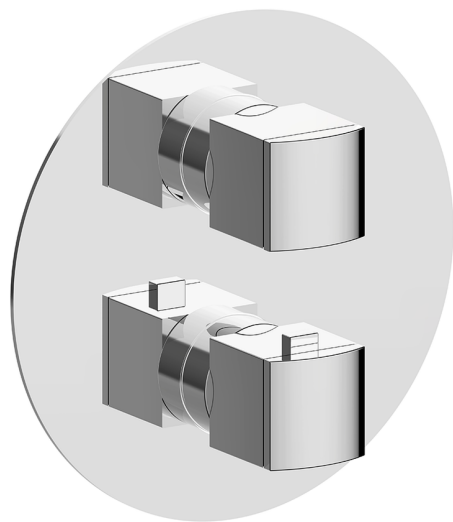

## Completo Termostatico per One-Box ONE BOX\_DD0BT030

MODELLO **DD0BT030**

Completo Termostatico per One-Box, con deviasstop 1-2-3 uscite, profondità minima di installazione 67 mm, senza parte incasso, per art. ZB00B030-ZB00B031

### CARATTERISTICHE

Ricambio Cartuccia **24.04A.PP**  
**Cartuccia Termostatica Plus P 8X20**  
 Installazione **Incasso**  
 Parti Incasso necessarie **ZB00B031**  
**ZB00B030**

#### DeviaStop

La tecnologia Devia Stop di Huber consente con un semplice movimento rotativo di gestire la portata dell'acqua e di scegliere la modalità d'erogazione (soffione, doccia a mano).