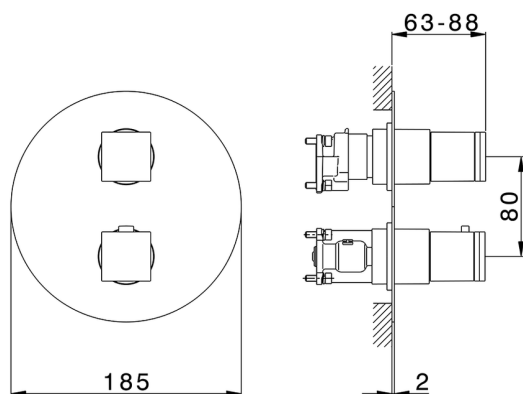

## Completo Termostatico per One-Box ONE BOX\_DD0BT030

MODELLO **DD0BT030**

Completo Termostatico per One-Box, con deviasstop 1-2-3 uscite, profondità minima di installazione 67 mm, senza parte incasso, per art. ZB00B030-ZB00B031