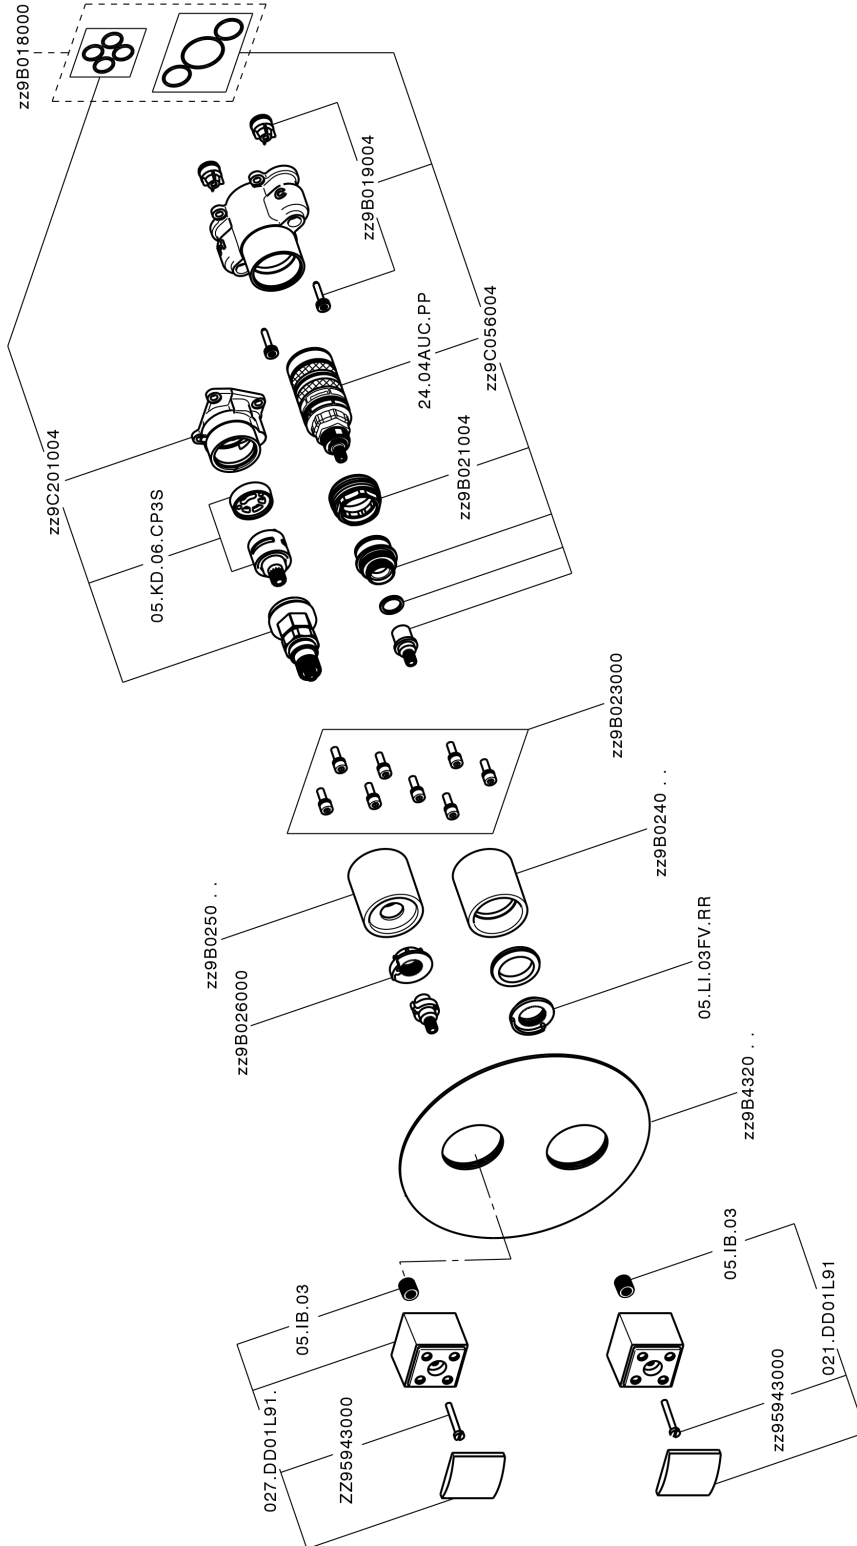

Completo Termostatico per One-Box ONE BOX_DD0BT030

DD0BT030

<https://www.huberitalia.com/completo-termostatico-per-one-box-one-box-dd0bt030>