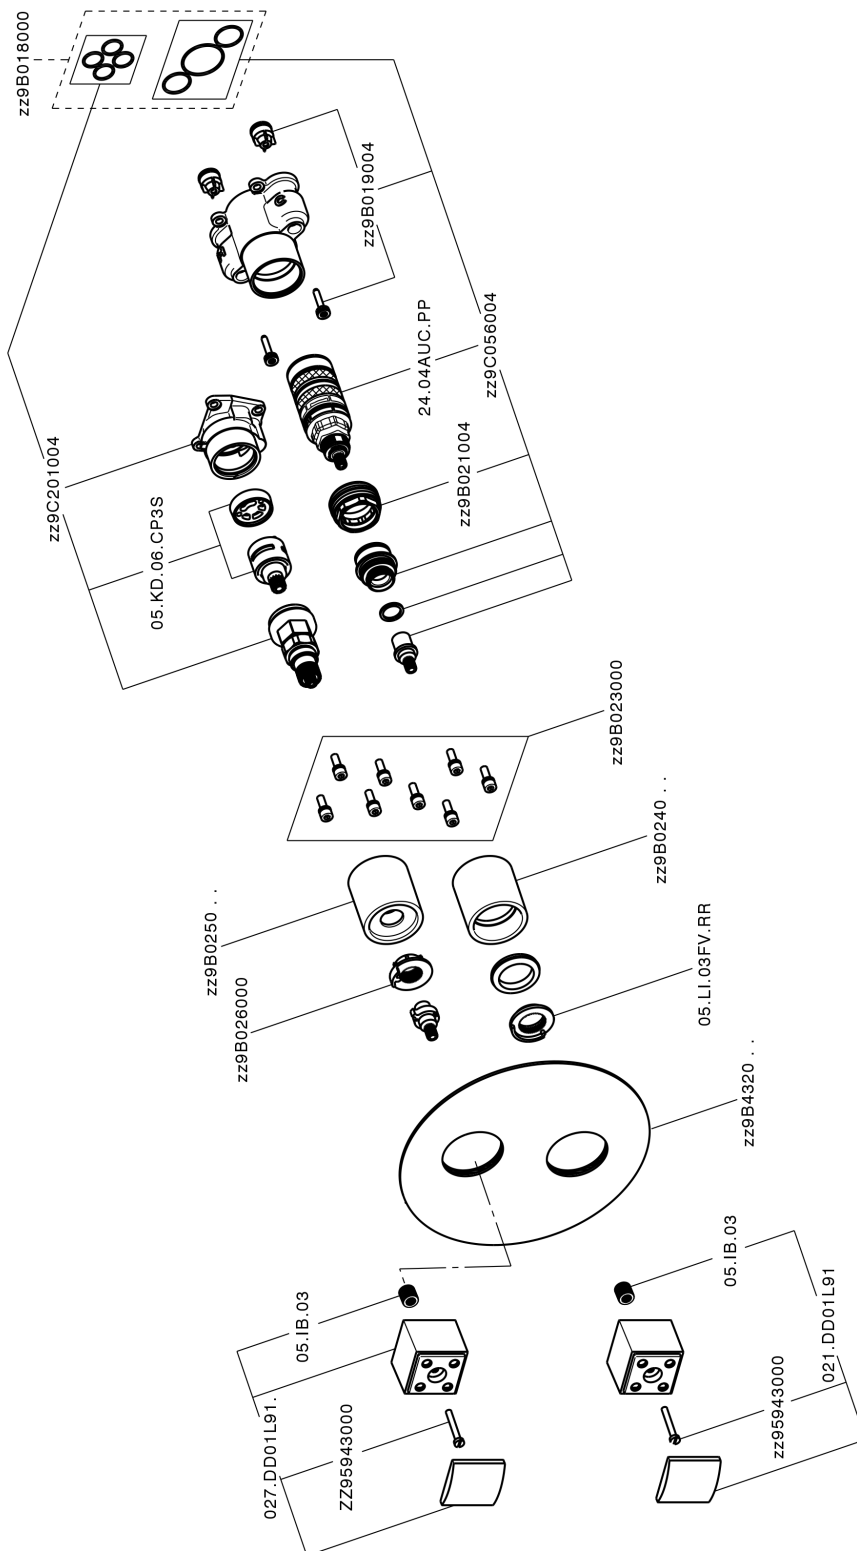

Completo Termostatico per One-Box ONE BOX_DD0BT030

DD0BT030

<https://www.huberitalia.com/completo-termostatico-per-one-box-one-box-dd0bt030>