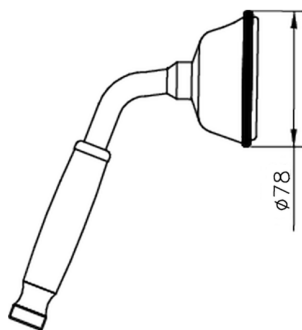

Doccetta Victorian SHOWER_05.DO.04H.

MODELLO **05.DO.04H.**

Doccetta Victorian, monogetto D.78 mm in Ottone

FINITURE DISPONIBILI

AG AG Oro Antico

BA BA Vecchio Bronzo

CR CR Cromo

2W 2W Oro Spazzolato