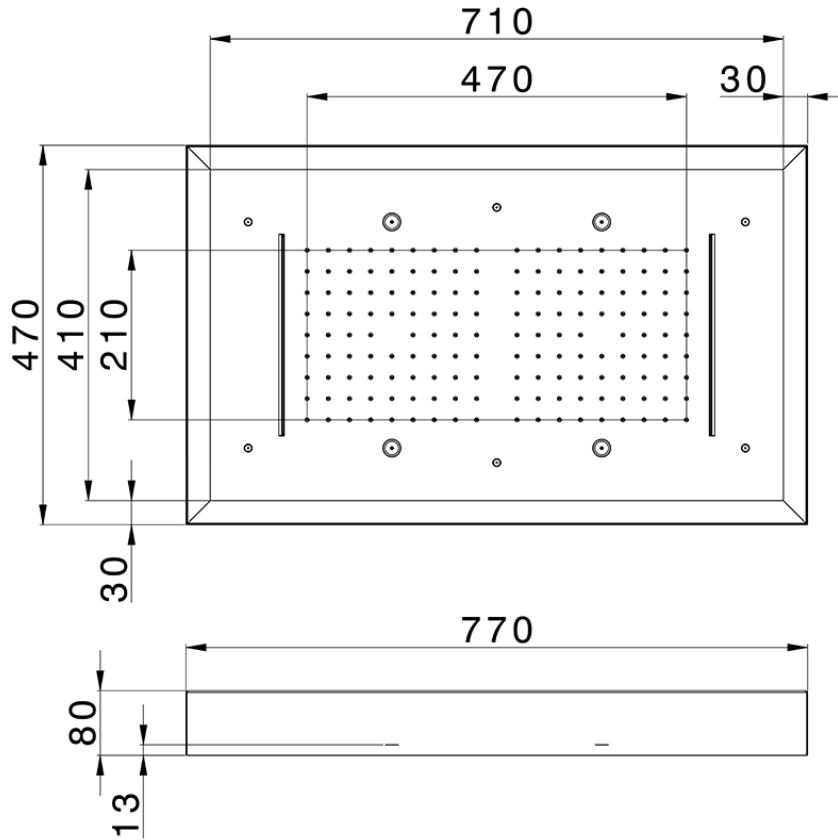

## Soffione a soffitto con cromoterapia 770x470 mm ZEN\_ZS1C0180

ZS1C0180

<https://www.huberitalia.com/soffione-a-soffitto-con-cromoterapia-770x470-mm-zen-zs1c0180>

2024-12-22