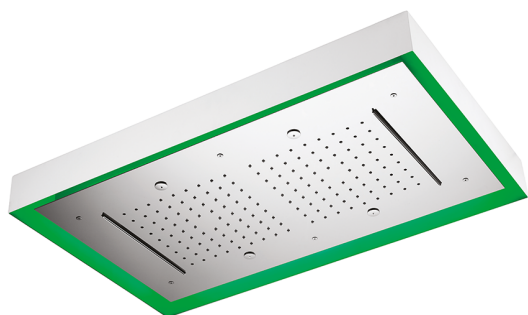

## Soffione a soffitto con cromoterapia 770x470 mm ZEN\_ZS1C0180

MODELLO **ZS1C0180**

Soffione a soffitto con cromoterapia 770x470 mm, con carter esterno bianco, funzioni pioggia, nebulizzazione, funzioni cascate, cromoterapia, con comando wireless, acciaio inox AISI 304

### FINITURE DISPONIBILI

**40** 40 Nero Opaco

**4Q** 4Q Bianco Opaco

**D1** D1 Inox Spazzolato

**D2** D2 Inox Lucido