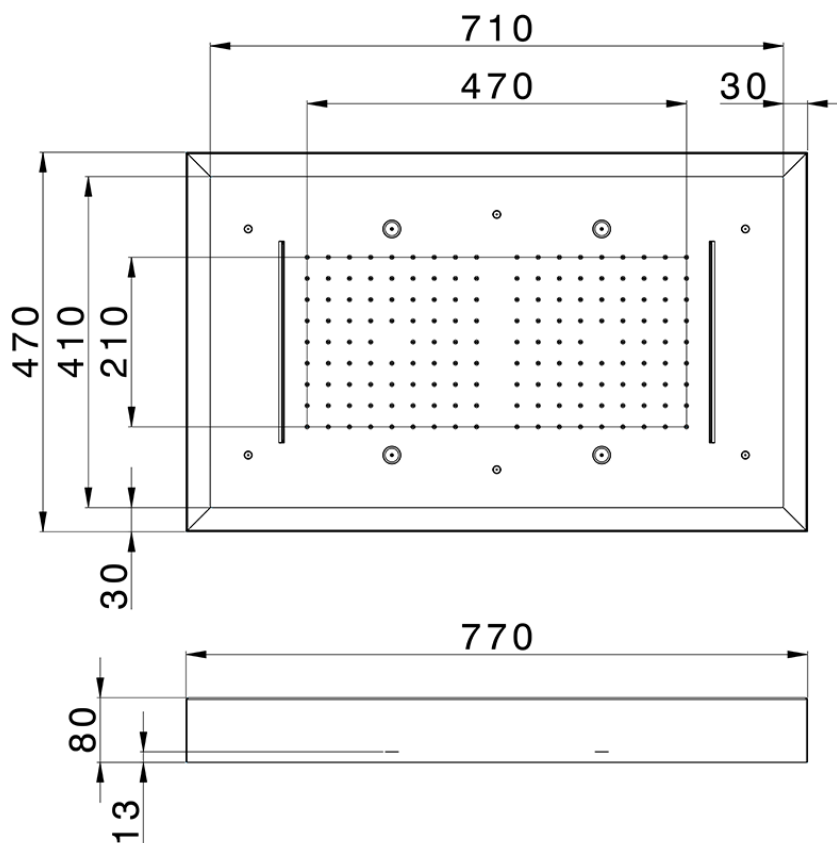

Soffione a soffitto con cromoterapia 770x470 mm ZEN_ZS1C0180

ZS1C0180

<https://www.huberitalia.com/soffione-a-soffitto-con-cromoterapia-770x470-mm-zen-zs1c0180>

2024-12-22