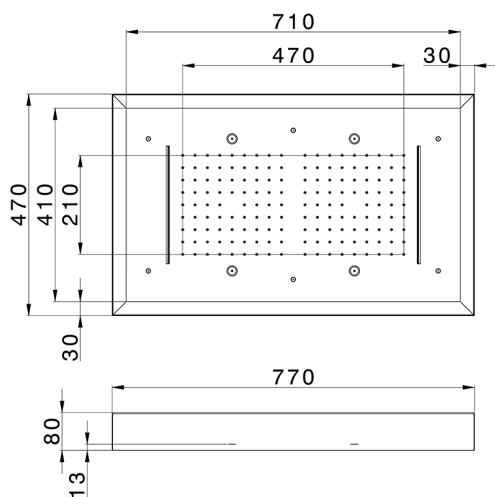

## Soffione a soffitto con cromoterapia 770x470 mm ZEN\_ZS1C0180

MODELLO **ZS1C0180**

Soffione a soffitto con cromoterapia 770x470 mm, con carter esterno bianco, funzioni pioggia, nebulizzazione, funzioni cascate, cromoterapia, con comando wireless, acciaio inox AISI 304