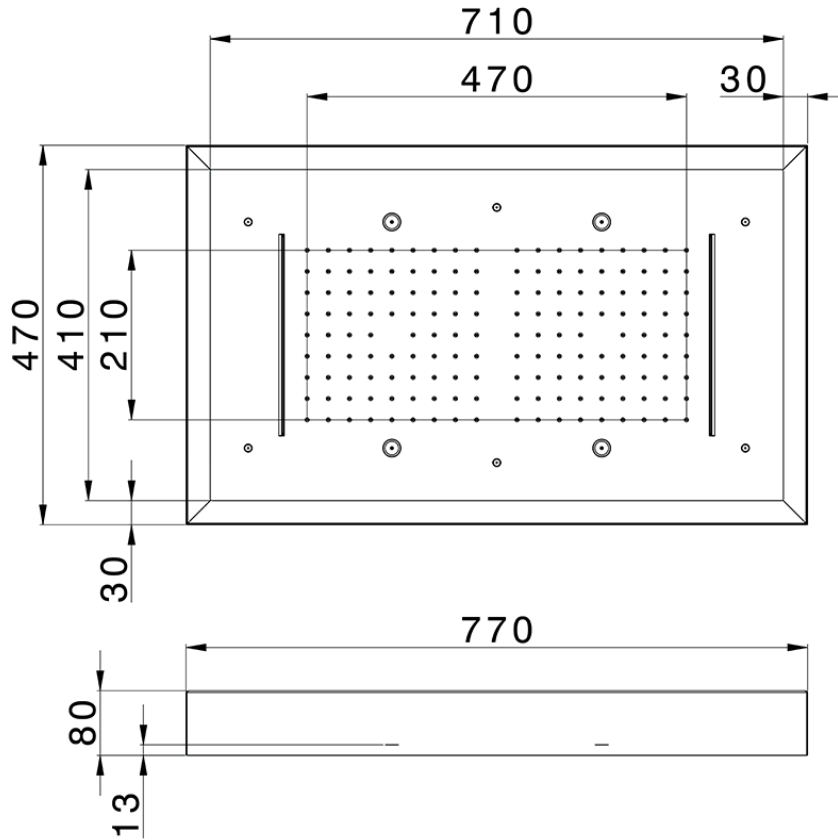

Soffione a soffitto con cromoterapia 770x470 mm ZEN_ZS1C0180

ZS1C0180

<https://www.huberitalia.com/soffione-a-soffitto-con-cromoterapia-770x470-mm-zen-zs1c0180>

2024-12-22