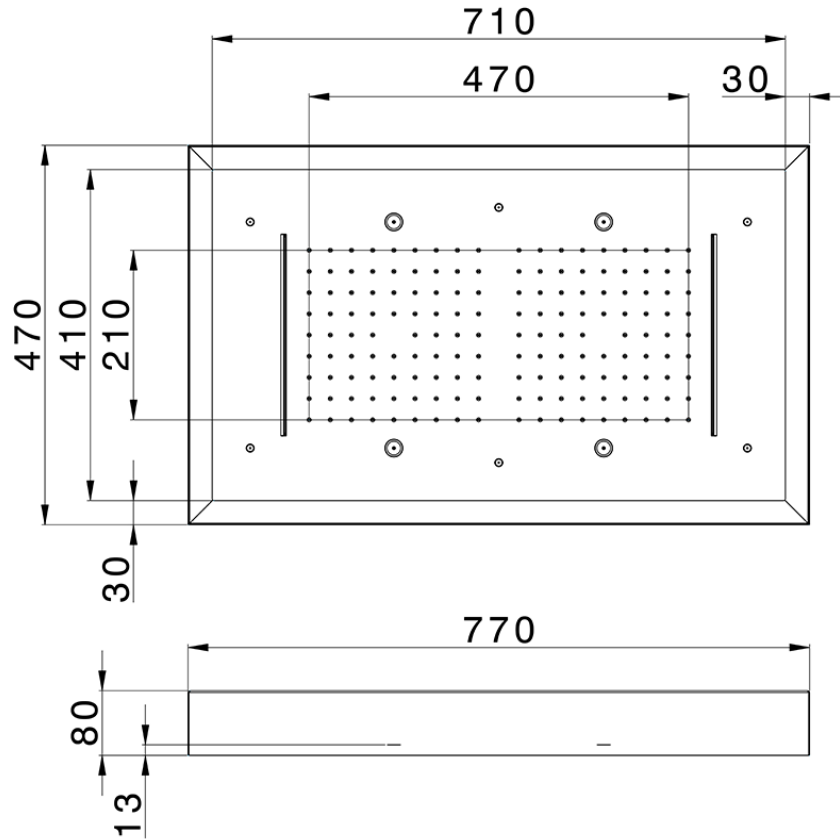

Soffione a soffitto con cromoterapia 770x470 mm ZEN_ZS1C0180

ZS1C0180

<https://www.huberitalia.com/soffione-a-soffitto-con-cromoterapia-770x470-mm-zen-zs1c0180>

2025-02-01