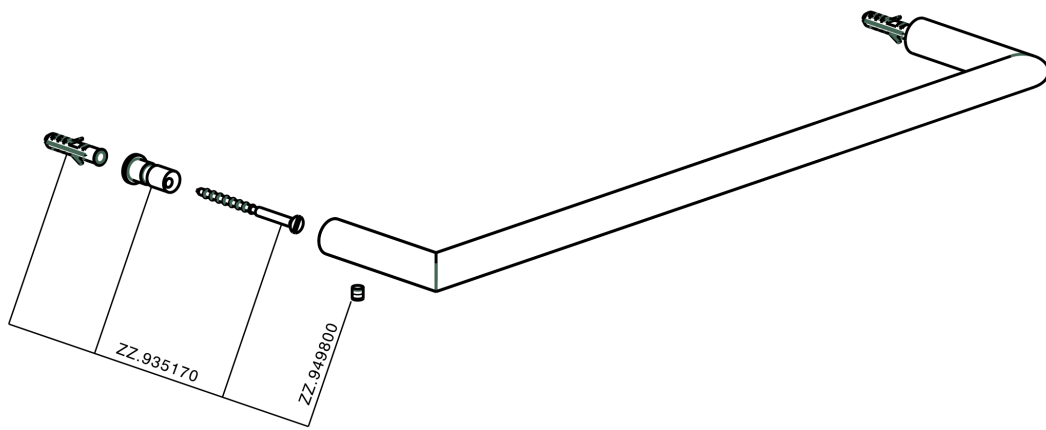

Porta salviette ACCESSORI BAGNO_SI090101

MODELLO **SI090101**

Porta salviette

FINITURE DISPONIBILI

-  **21** 21 Cromo
-  **2B** 2B Nichel Lucido
-  **2F** 2F Nichel Spazzolato
-  **2P** 2P Oro Rosa
-  **2Q** 2Q Black Titanium
-  **40** 40 Nero Opaco
-  **4Q** 4Q Bianco Opaco

CARATTERISTICHE

Porta salviette ACCESSORI BAGNO_SI090101

SI090101

<https://huberitalia.com/porta-salviette-accessori-bagno-si090101>

2024-11-21