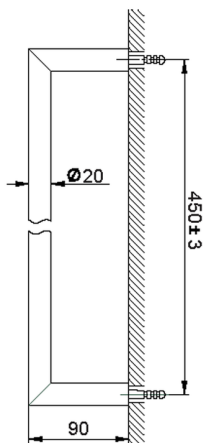

Porta salviette ACCESSORI BAGNO_SI090101

MODELLO **SI090101**

Porta salviette

FINITURE DISPONIBILI

-  **21** 21 Cromo
-  **2B** 2B Nichel Lucido
-  **2F** 2F Nichel Spazzolato
-  **2P** 2P Oro Rosa
-  **2Q** 2Q Black Titanium
-  **40** 40 Nero Opaco
-  **4Q** 4Q Bianco Opaco

CARATTERISTICHE

Porta salviette ACCESSORI BAGNO_SI090101

SI090101

<https://huberitalia.com/porta-salviette-accessori-bagno-si090101>

2024-11-21