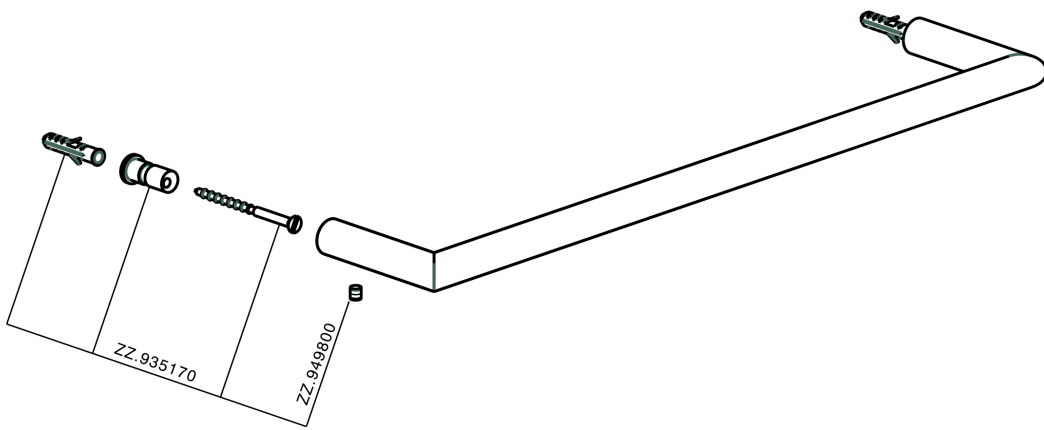

Porta salviette ACCESSORI BAGNO_SI090101

MODELLO **SI090101**

Porta salviette

FINITURE DISPONIBILI

-  **21** 21 Cromo
-  **2B** 2B Nichel Lucido
-  **2F** 2F Nichel Spazzolato
-  **2P** 2P Oro Rosa
-  **2Q** 2Q Black Titanium
-  **40** 40 Nero Opaco
-  **4Q** 4Q Bianco Opaco

CARATTERISTICHE

Porta salviette ACCESSORI BAGNO_SI090101

SI090101

<https://huberitalia.com/porta-salviette-accessori-bagno-si090101>

2024-11-23