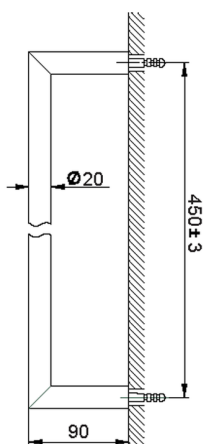

## Porta salviette ACCESSORI BAGNO\_SI090101

MODELLO **SI090101**

Porta salviette

FINITURE DISPONIBILI

-  **21** 21 Cromo
-  **2B** 2B Nichel Lucido
-  **2F** 2F Nichel Spazzolato
-  **2P** 2P Oro Rosa
-  **2Q** 2Q Black Titanium
-  **40** 40 Nero Opaco
-  **4Q** 4Q Bianco Opaco