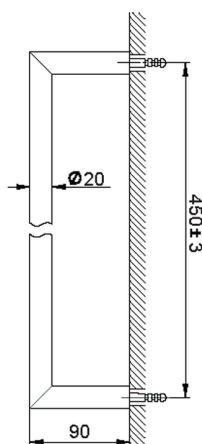

Porta salviette ACCESSORI BAGNO_SI090101

MODELLO **SI090101**

Porta salviette

FINITURE DISPONIBILI

-  **21** 21 Cromo
-  **2B** 2B Nichel Lucido
-  **2F** 2F Nichel Spazzolato
-  **2P** 2P Oro Rosa
-  **2Q** 2Q Black Titanium
-  **40** 40 Nero Opaco
-  **4Q** 4Q Bianco Opaco

CARATTERISTICHE

Porta salviette ACCESSORI BAGNO_SI090101

SI090101

<https://huberitalia.com/porta-salviette-accessori-bagno-si090101>

2024-11-21