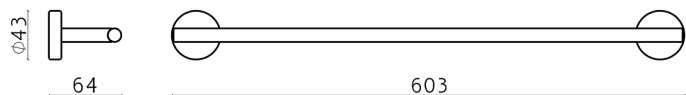

Porta salviette LYNOX_LX090106

MODELLO **LX090106**

Porta salviette, Inox AISI 304

FINITURE DISPONIBILI

CARATTERISTICHE

2024-11-21