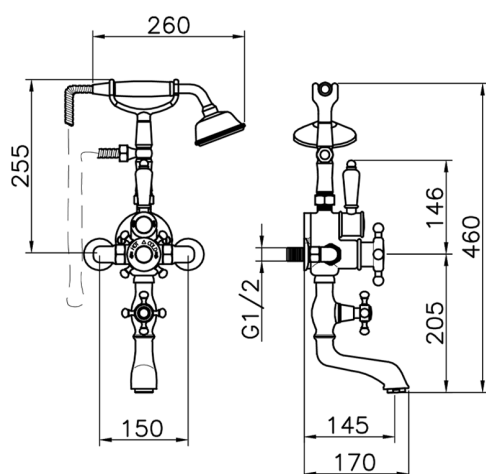

Miscelatore termostatico vasca VICTORIAN_198.VT01H.

MODELLO **198.VT01H.**

Miscelatore termostatico vasca, supporto doccetta su forcella, doccetta monogetto Classica in Ottone D.78 mm, flex Ottone 150 cm

FINITURE DISPONIBILI

-  **AC** AC Nichel Satinato Spazzolato
-  **AG** AG Oro Antico
-  **BA** BA Vecchio Bronzo
-  **CR** CR Cromo
-  **2W** 2W Oro Spazzolato

CARATTERISTICHE

Ricambio Cartuccia **24.04A.PP**