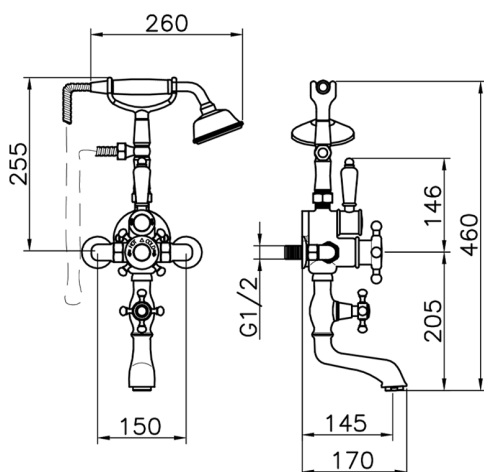

Miscelatore termostatico vasca VICTORIAN_198.VT01H.

MODELLO **198.VT01H.**

Miscelatore termostatico vasca, supporto doccetta su forcella, doccetta monogetto Classica in Ottone D.78 mm, flex Ottone 150 cm

FINITURE DISPONIBILI

-  **AC** AC Nichel Satinato Spazzolato
-  **AG** AG Oro Antico
-  **BA** BA Vecchio Bronzo
-  **CR** CR Cromo
-  **2W** 2W Oro Spazzolato

CARATTERISTICHE

Ricambio Cartuccia **24.04A.PP**