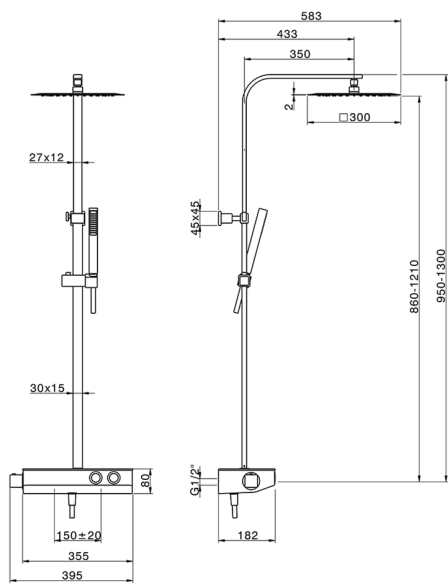

## Colonna doccia termostatica 2 funzioni COLUMNS\_TLC86020

MODELLO **TLC86020**

Colonna doccia termostatica 2 funzioni, devistop 2 uscite a pulsante, colonna telescopica, supporto doccetta scorrevole, doccetta monogetto minimalista quadra 27x27 mm ABS, soffione quadro 300x300 mm sp.2 mm in INOX, flessibile liscio SILVERFLEX 150 cm

FINITURE DISPONIBILI

CARATTERISTICHE

Ricambio Cartuccia **22.04A.AR - ZZ97279004**

**Cartuccia Termostatica Argo 2 (filtro lungo)**

### DeviaStop

La tecnologia Devia Stop di Huber consente con un semplice movimento rotativo di gestire la portata dell'acqua e di scegliere la modalità d'erogazione (soffione, doccetta a mano).