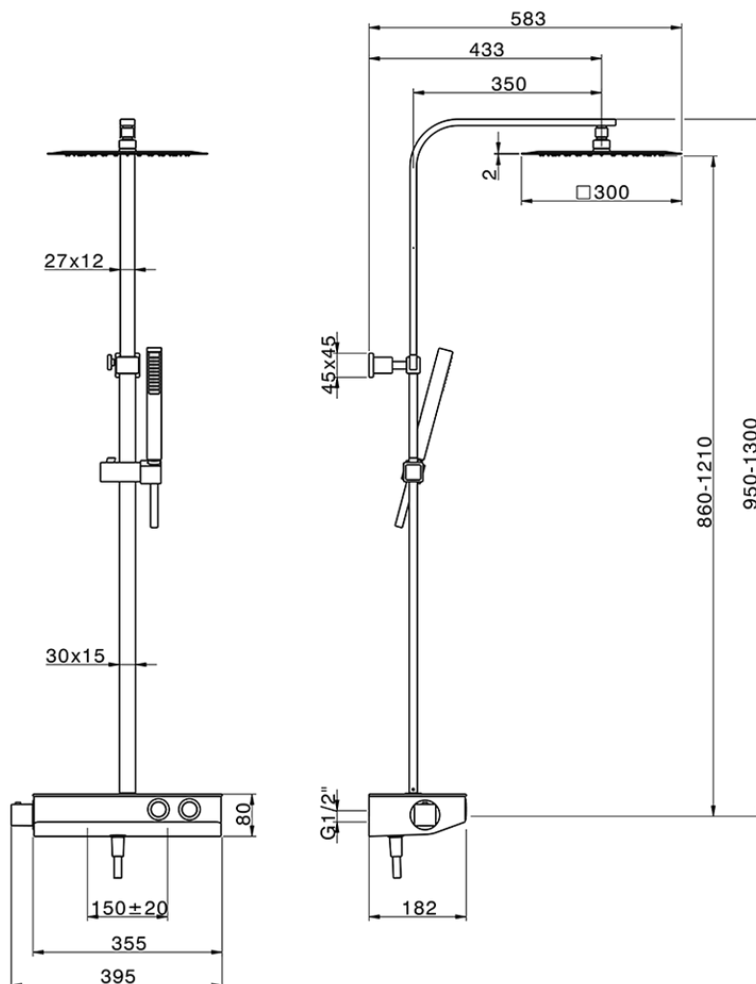

Colonna doccia termostatica 2 funzioni COLUMNS_TLC86020

TLC86020

<https://www.huberitalia.com/colonna-doccia-termostatica-2-funzioni-columns-tlc86020>

2024-12-22