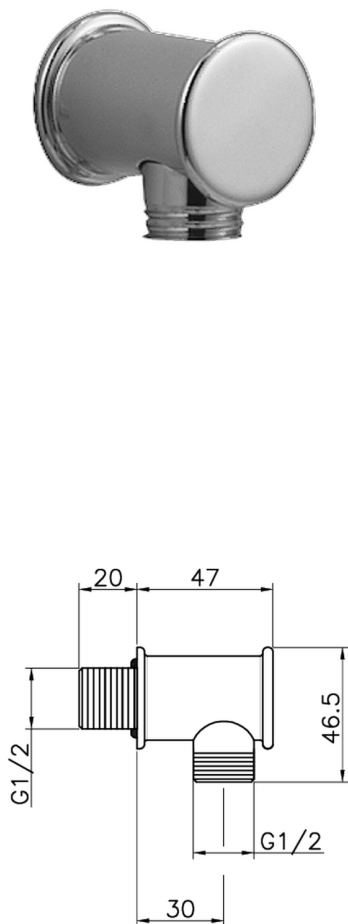

## Pres a d'acqua SHOWER\_67.04H.

MODELLO **67.04H.**

Pres a d'acqua

FINITURE DISPONIBILI

 **AC** AC Nichel Satinato Spazzolato

 **AG** AG Oro Antico

 **BA** BA Vecchio Bronzo

 **CR** CR Cromo

 **2W** 2W Oro Spazzolato

CARATTERISTICHE

2024-12-22