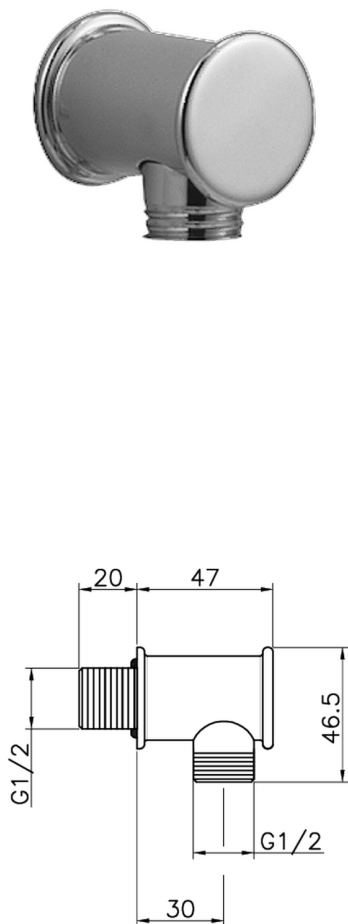

Pres a d'acqua SHOWER_67.04H.

MODELLO **67.04H.**

Pres a d'acqua

FINITURE DISPONIBILI

 **AC** AC Nichel Satinato Spazzolato

 **AG** AG Oro Antico

 **BA** BA Vecchio Bronzo

 **CR** CR Cromo

 **2W** 2W Oro Spazzolato

CARATTERISTICHE

2024-12-22