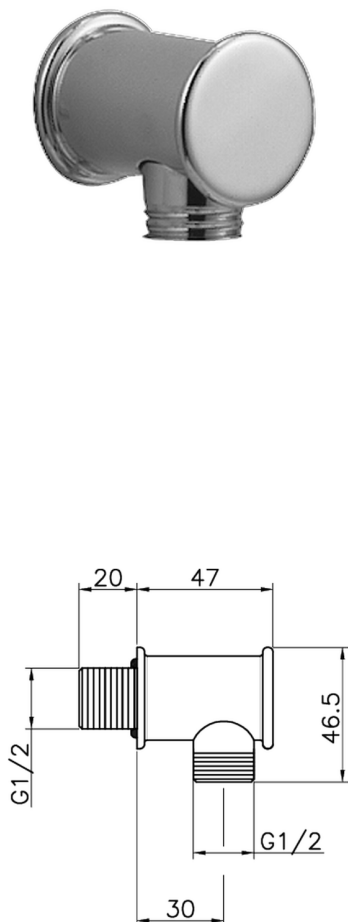

Pres a d'acqua SHOWER_67.04H.

MODELLO **67.04H.**

Pres a d'acqua

FINITURE DISPONIBILI

 **AC** AC Nichel Satinato Spazzolato

 **AG** AG Oro Antico

 **BA** BA Vecchio Bronzo

 **CR** CR Cromo

 **2W** 2W Oro Spazzolato

CARATTERISTICHE

2024-12-22